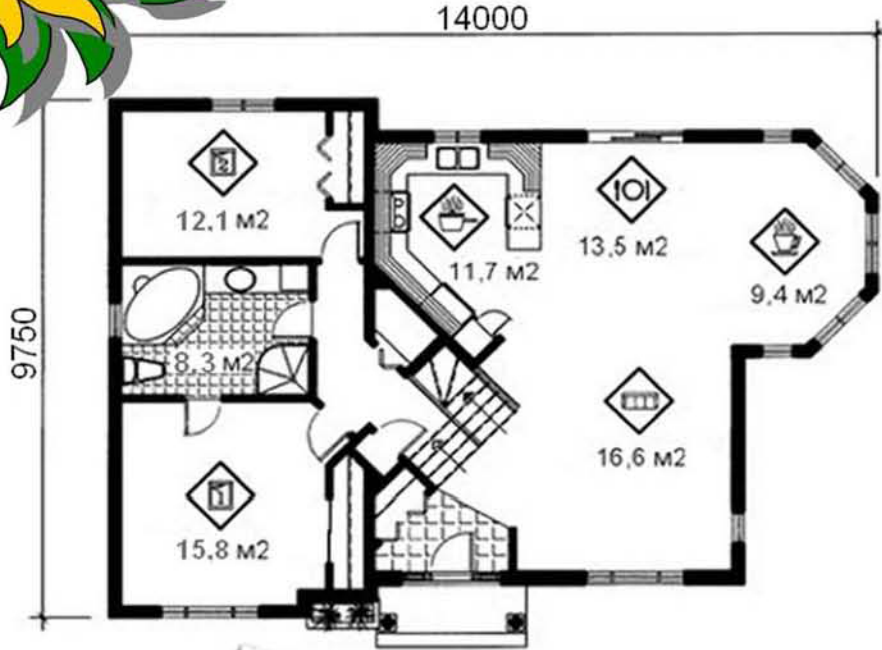

Arfa-Magu evleri

ARFA[®]
YAPI SİSTEMLERİ
www.arfayapi.com

Pamira

05654-113,70+3,20

Çarpıcı ve görkemli mimarisiyle Pamira karşınız da! Yaşam alanlarında bir çok işlevi çok kullanışlı bir şekilde bir arada bulunduruyor. Banyo ve iki yatak odası yaşam alanından koparılarak gizlilik ve sessizlik sunuyor.

Zemin Kat Net Kullanım Alanı

Salon	16.60 m ²
Yemek O.	9.40 m ²
Mutfak	11.70 m ²
Kahvaltı	13.50 m ²
Banyo	8.30 m ²
Yatak 0.1	12.10 m ²
Yatak 0.2	15.80 m ²
Antre	5.60 m ²
Hol	5.80 m ²
Toplam	98.80 m²

İNŞAAT ALANLARI (m2)

Kat Adı	Net Alan	Brüt Alan	İnşaat Alanı
		Kapalı Alan + Açık Alan	
Zemin Kat	98.80	113.70 + 3.20	116.90
Çatı Kat	—	—	—
Toplam Alan	98.80	113.70 + 3.20	116.90

"Arfa-Magu evleri" Alman patentli, sığınak tipi Betonarme perde taşıyıcılı, Çift yalıtımlı ve Hızlı İnşaat sistemi "Arfa-Magu yapı teknolojisi" ile inşa edilmektedir.