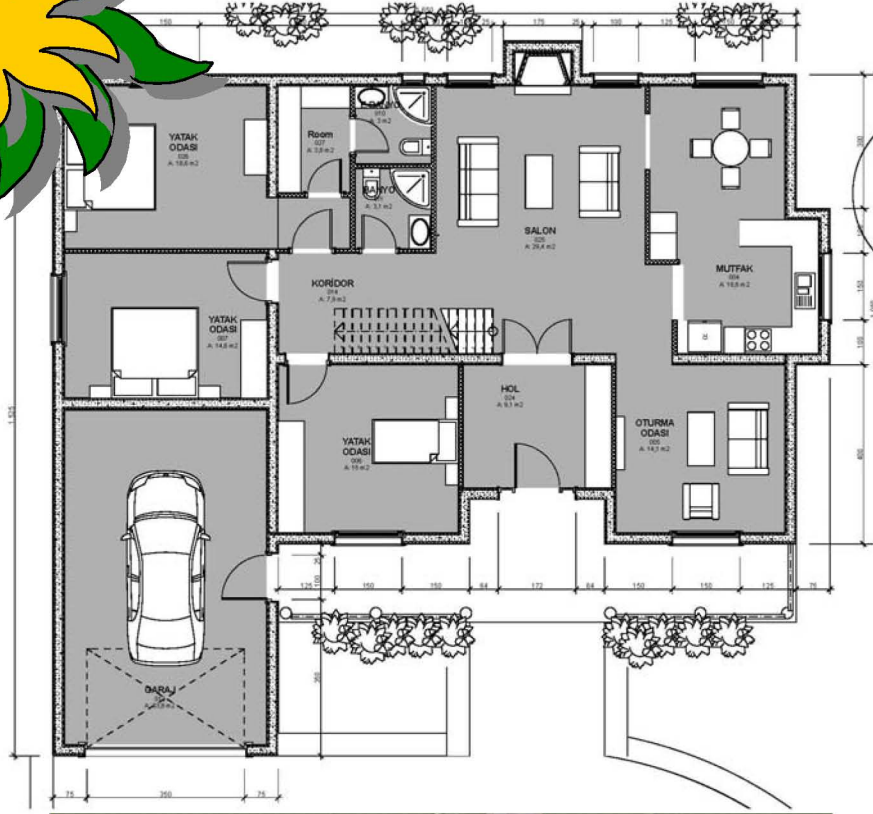

# Arfa-Magu evleri

**ARFA**  
YAPI SİSTEMLERİ  
www.arfayapi.com

**Mimoza**

08437-171,00

Şahane bir mutfak, çocuklar için nihayet yeterli alan, hobi odasında oyuncak trenler, rahatlıkla garaja konulabilen bisikletler mimoza ile mümkün değil mi?

## Zemin Kat Net Kullanım Alanı

Salon	29.40 m <sup>2</sup>
Mutfak	18.60 m <sup>2</sup>
Banyo	3.11 m <sup>2</sup>
E.Banyo	3.00 m <sup>2</sup>
Yatak 0.1	22.40 m <sup>2</sup>
Yatak 0.2	14.60 m <sup>2</sup>
Yatak 0.3	15.00 m <sup>2</sup>
Oturma O.	14.10 m <sup>2</sup>
Hol	9.10 m <sup>2</sup>
Antre	7.90 m <sup>2</sup>
Garaj	33.80 m <sup>2</sup>
<b>Toplam</b>	<b>171.00 m<sup>2</sup></b>