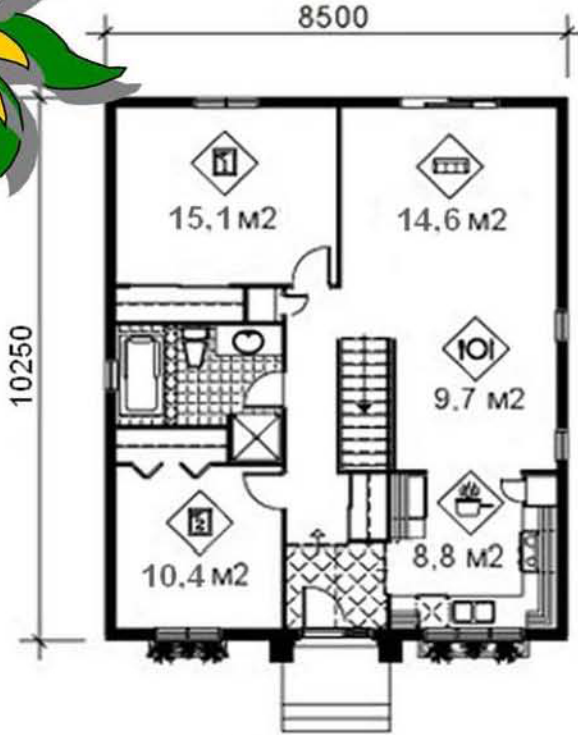

Arfa-Magu evleri