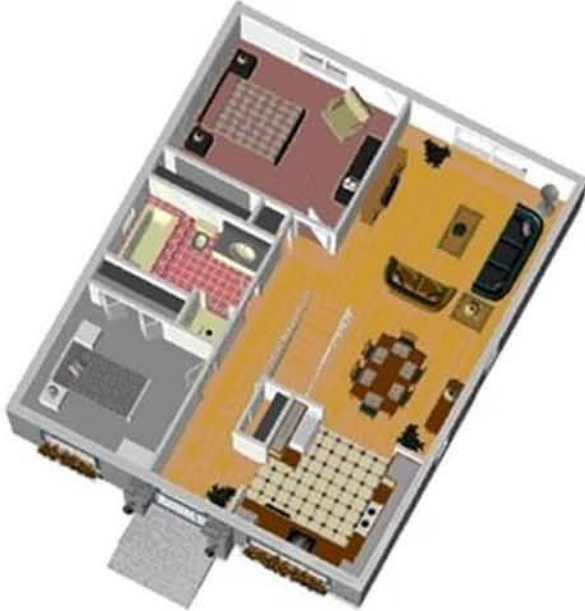

Arfa-Magu evleri