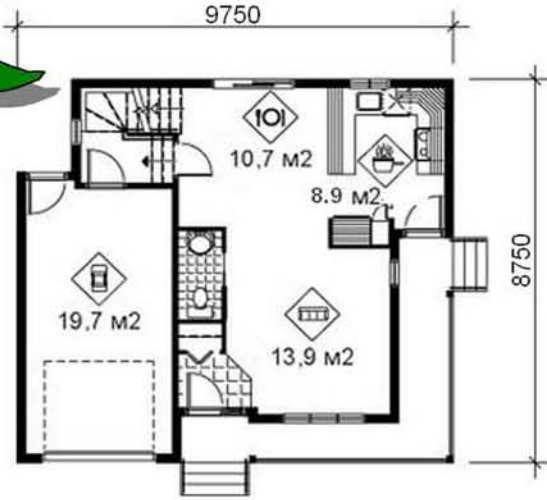

### İNŞAAT ALANLARI (m2)

Kat Adı	Net Alan	Brüt Alan		İnşaat Alanı
		Kapalı Alan + Açık Alan		
Zemin Kat	62.30	72.90 + 12.85		85.75
1. Kat	42.80	56.70 + —		56.70
Toplam Alan	105.10	129.60 + 12.85		142.45

### Zemin Kat Net Kullanım Alanı

Salon	13.90 m <sup>2</sup>
Yemek O.	10.70 m <sup>2</sup>
Mutfak	8.90 m <sup>2</sup>
Merdiven Evi	4.60 m <sup>2</sup>
Antre	2.50 m <sup>2</sup>
WC	2.00 m <sup>2</sup>
Garaj	19.70 m <sup>2</sup>
Toplam	62.30 m <sup>2</sup>

### 1. Kat Net Kullanım Alanı

Yatak 0.1	10.70 m <sup>2</sup>
Yatak 0.2	13.10 m <sup>2</sup>
Yatak 0.3	8.60 m <sup>2</sup>
Banyo	4.50 m <sup>2</sup>
Hol	5.90 m <sup>2</sup>
Toplam	42.80 m <sup>2</sup>

ARFA YAPI SİSTEMLERİ  
İNŞAAT TAAHHÜT SAN. TİC. A.Ş.