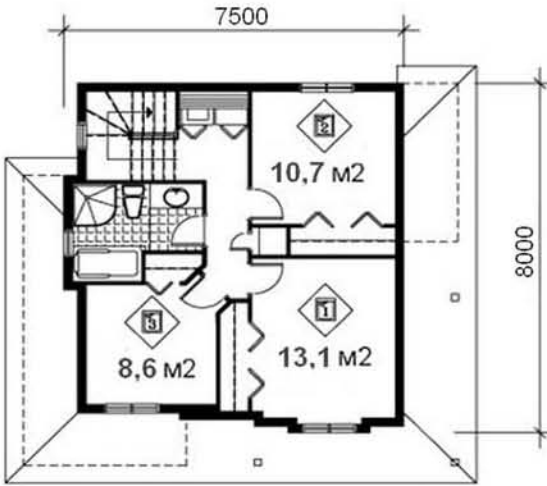

### İNŞAAT ALANLARI (m2)

Kat Adı	Net Alan	Brüt Alan		İnşaat Alanı
		Kapalı Alan + Açık Alan		
Zemin Kat	62.30	72.90 + 12.85		85.75
1. Kat	42.80	56.70 + —		56.70
Toplam Alan	105.10	129.60 + 12.85		142.45

### Zemin Kat Net Kullanım Alanı

Salon	13.90 m <sup>2</sup>
Yemek O.	10.70 m <sup>2</sup>
Mutfak	8.90 m <sup>2</sup>
Merdiven Evi	4.60 m <sup>2</sup>
Antre	2.50 m <sup>2</sup>
WC	2.00 m <sup>2</sup>
Garaj	19.70 m <sup>2</sup>
Toplam	62.30 m <sup>2</sup>

### 1. Kat Net Kullanım Alanı

Yatak 0.1	10.70 m <sup>2</sup>
Yatak 0.2	13.10 m <sup>2</sup>
Yatak 0.3	8.60 m <sup>2</sup>
Banyo	4.50 m <sup>2</sup>
Hol	5.90 m <sup>2</sup>
Toplam	42.80 m <sup>2</sup>

ARFA YAPI SİSTEMLERİ  
İNŞAAT TAAHHÜT SAN. TİC. A.Ş.